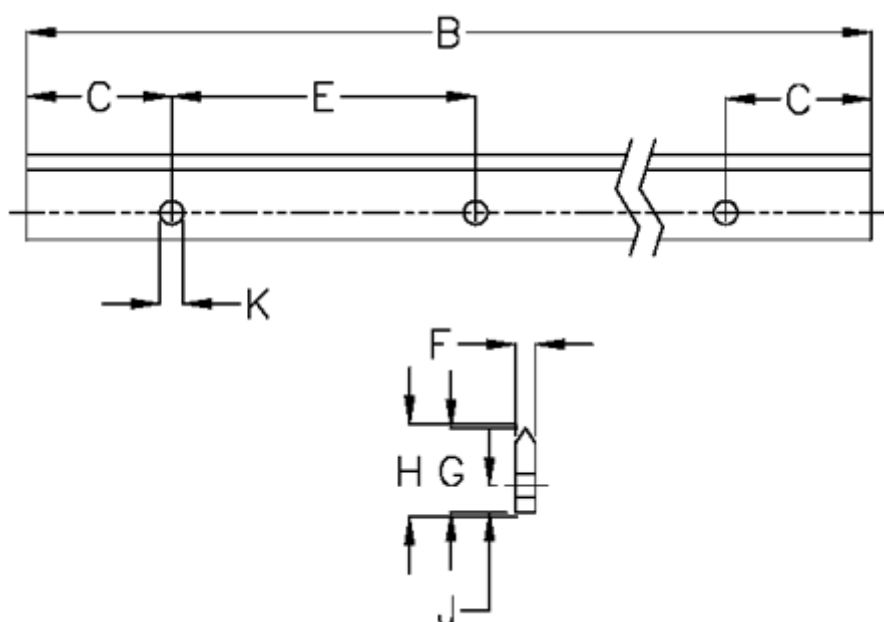

Varenummer: 05712745216
Beskrivelse: Hepco GV3 profilskinne M E L5216 P3
med forsænkede huller

Mål

B	= 5216	K	= 7xM6
C	= 43.0	Præcisionstype	= P3
E	= 90	vægt kg/1000	= 1.20
F	= 6.42		
For leje	= J34		
G	= 25.0		
H	= 26.00		
J	= 8.2		